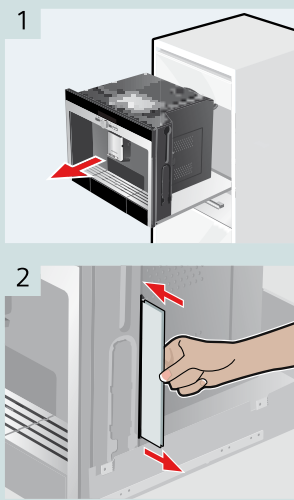

Kurzanleitung
Aufbewahren
Quick User Guide
Storage