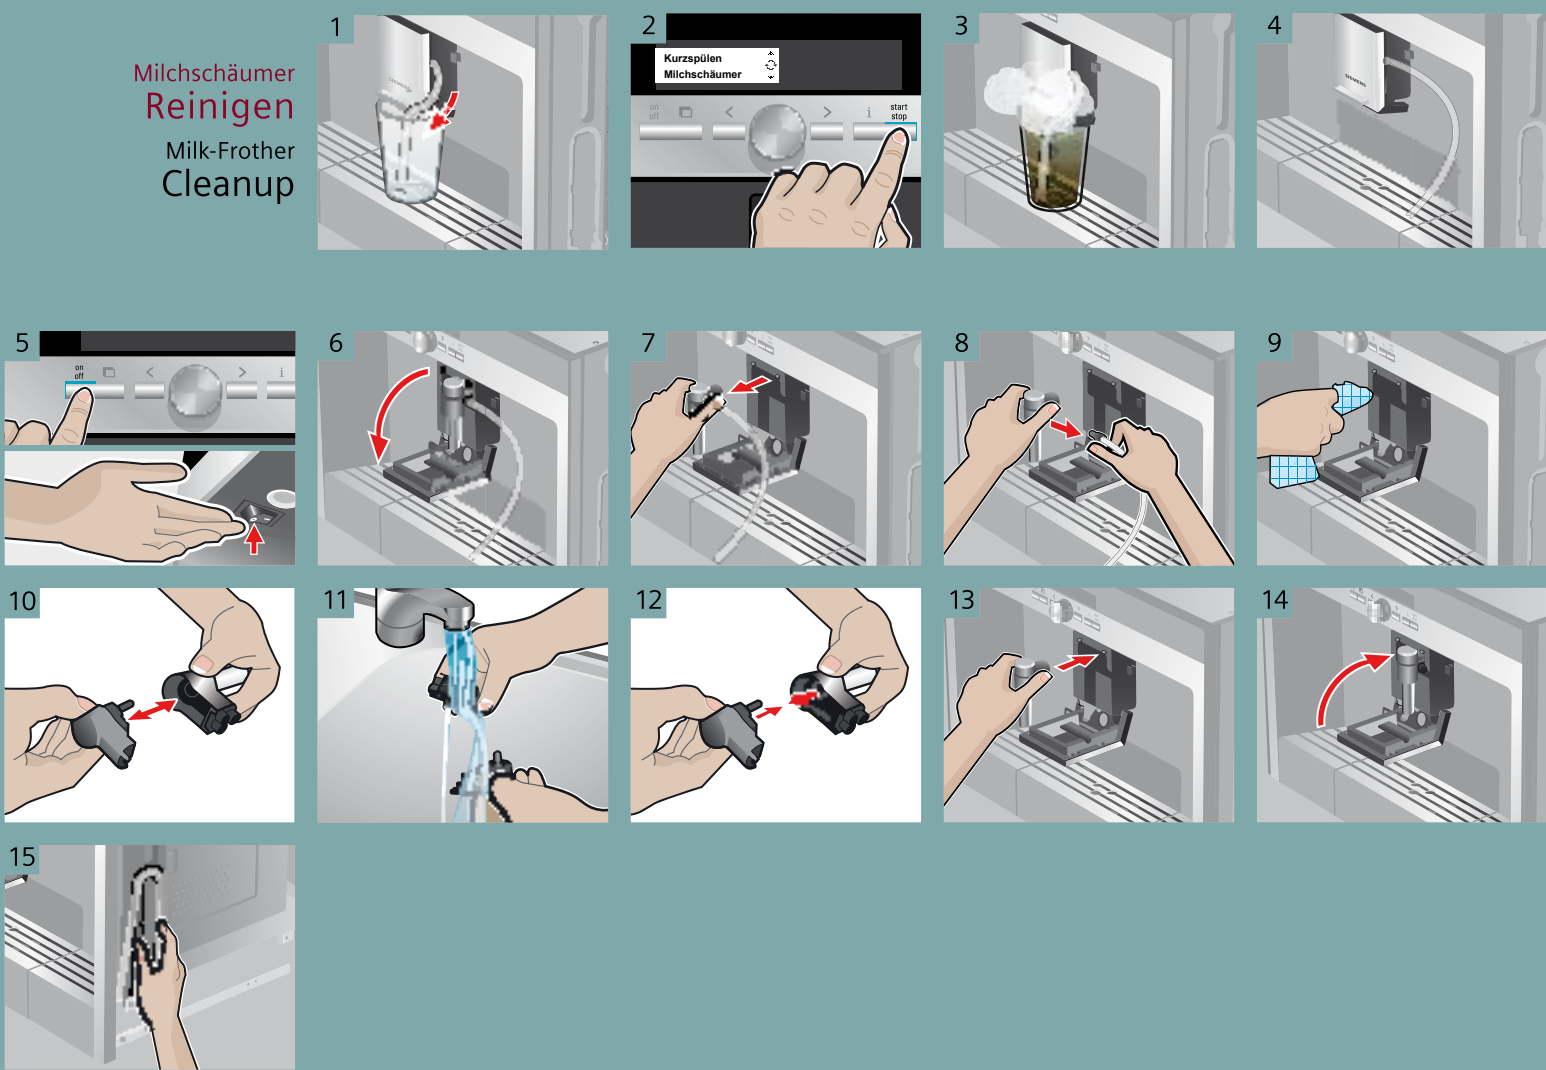

Milchschaumer
Reinigen
Milk-Frother
Cleanup