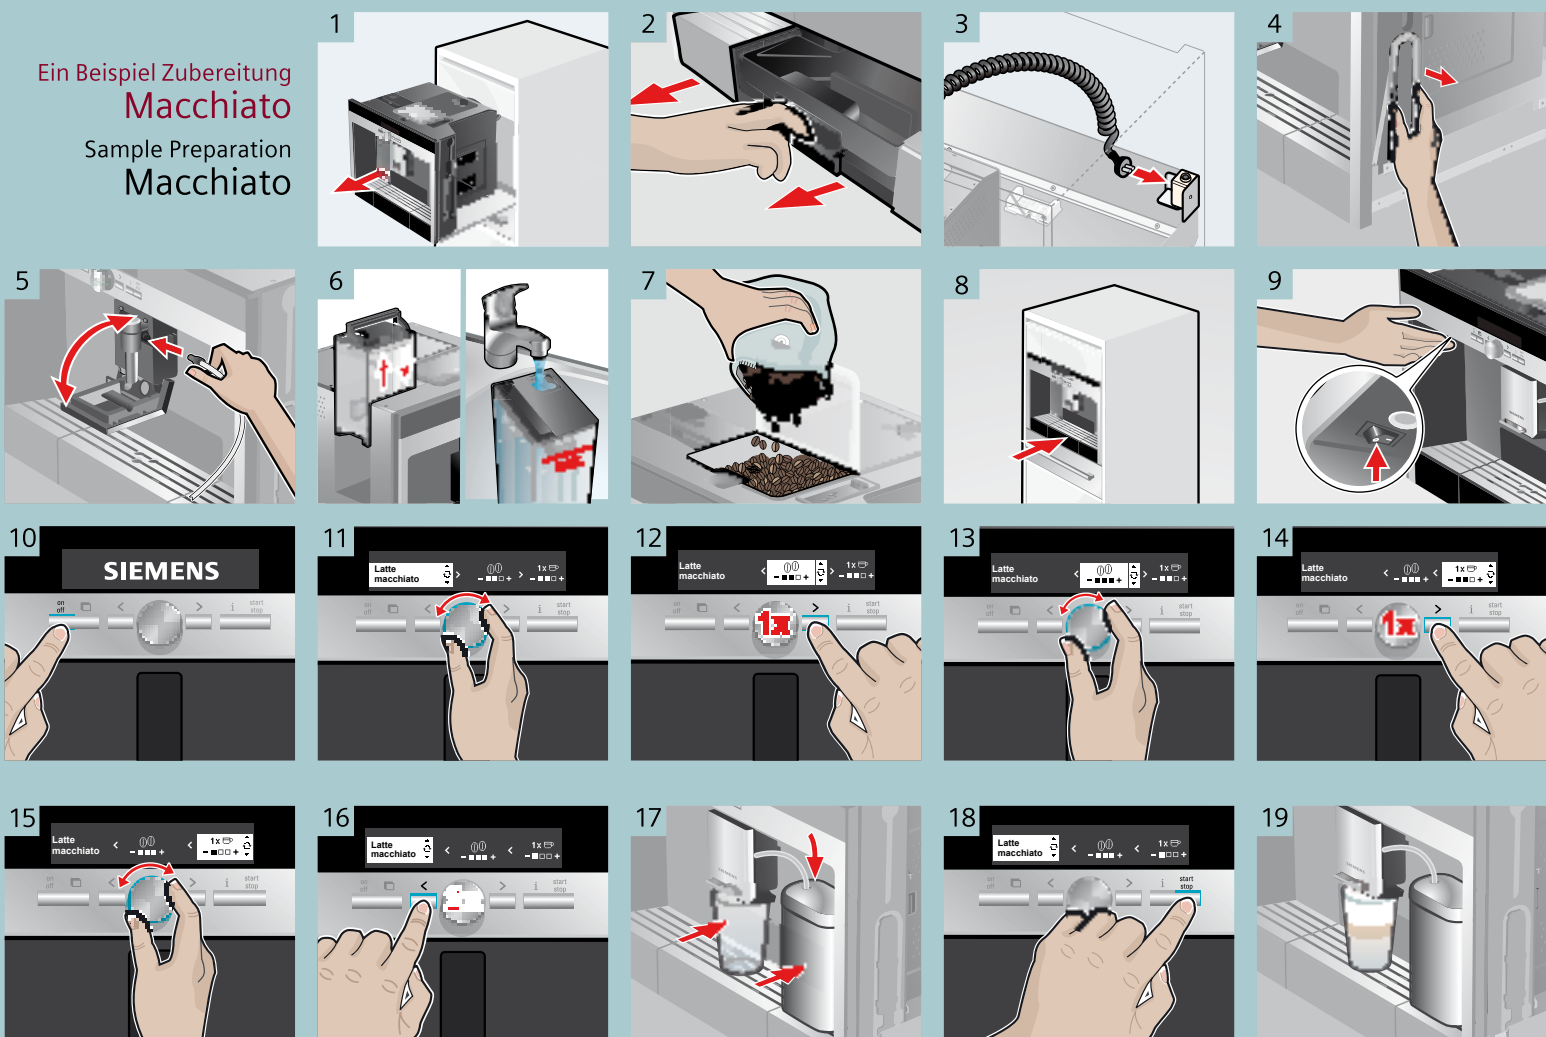

Ein Beispiel Zubereitung
Macchiato
Sample Preparation
Macchiato